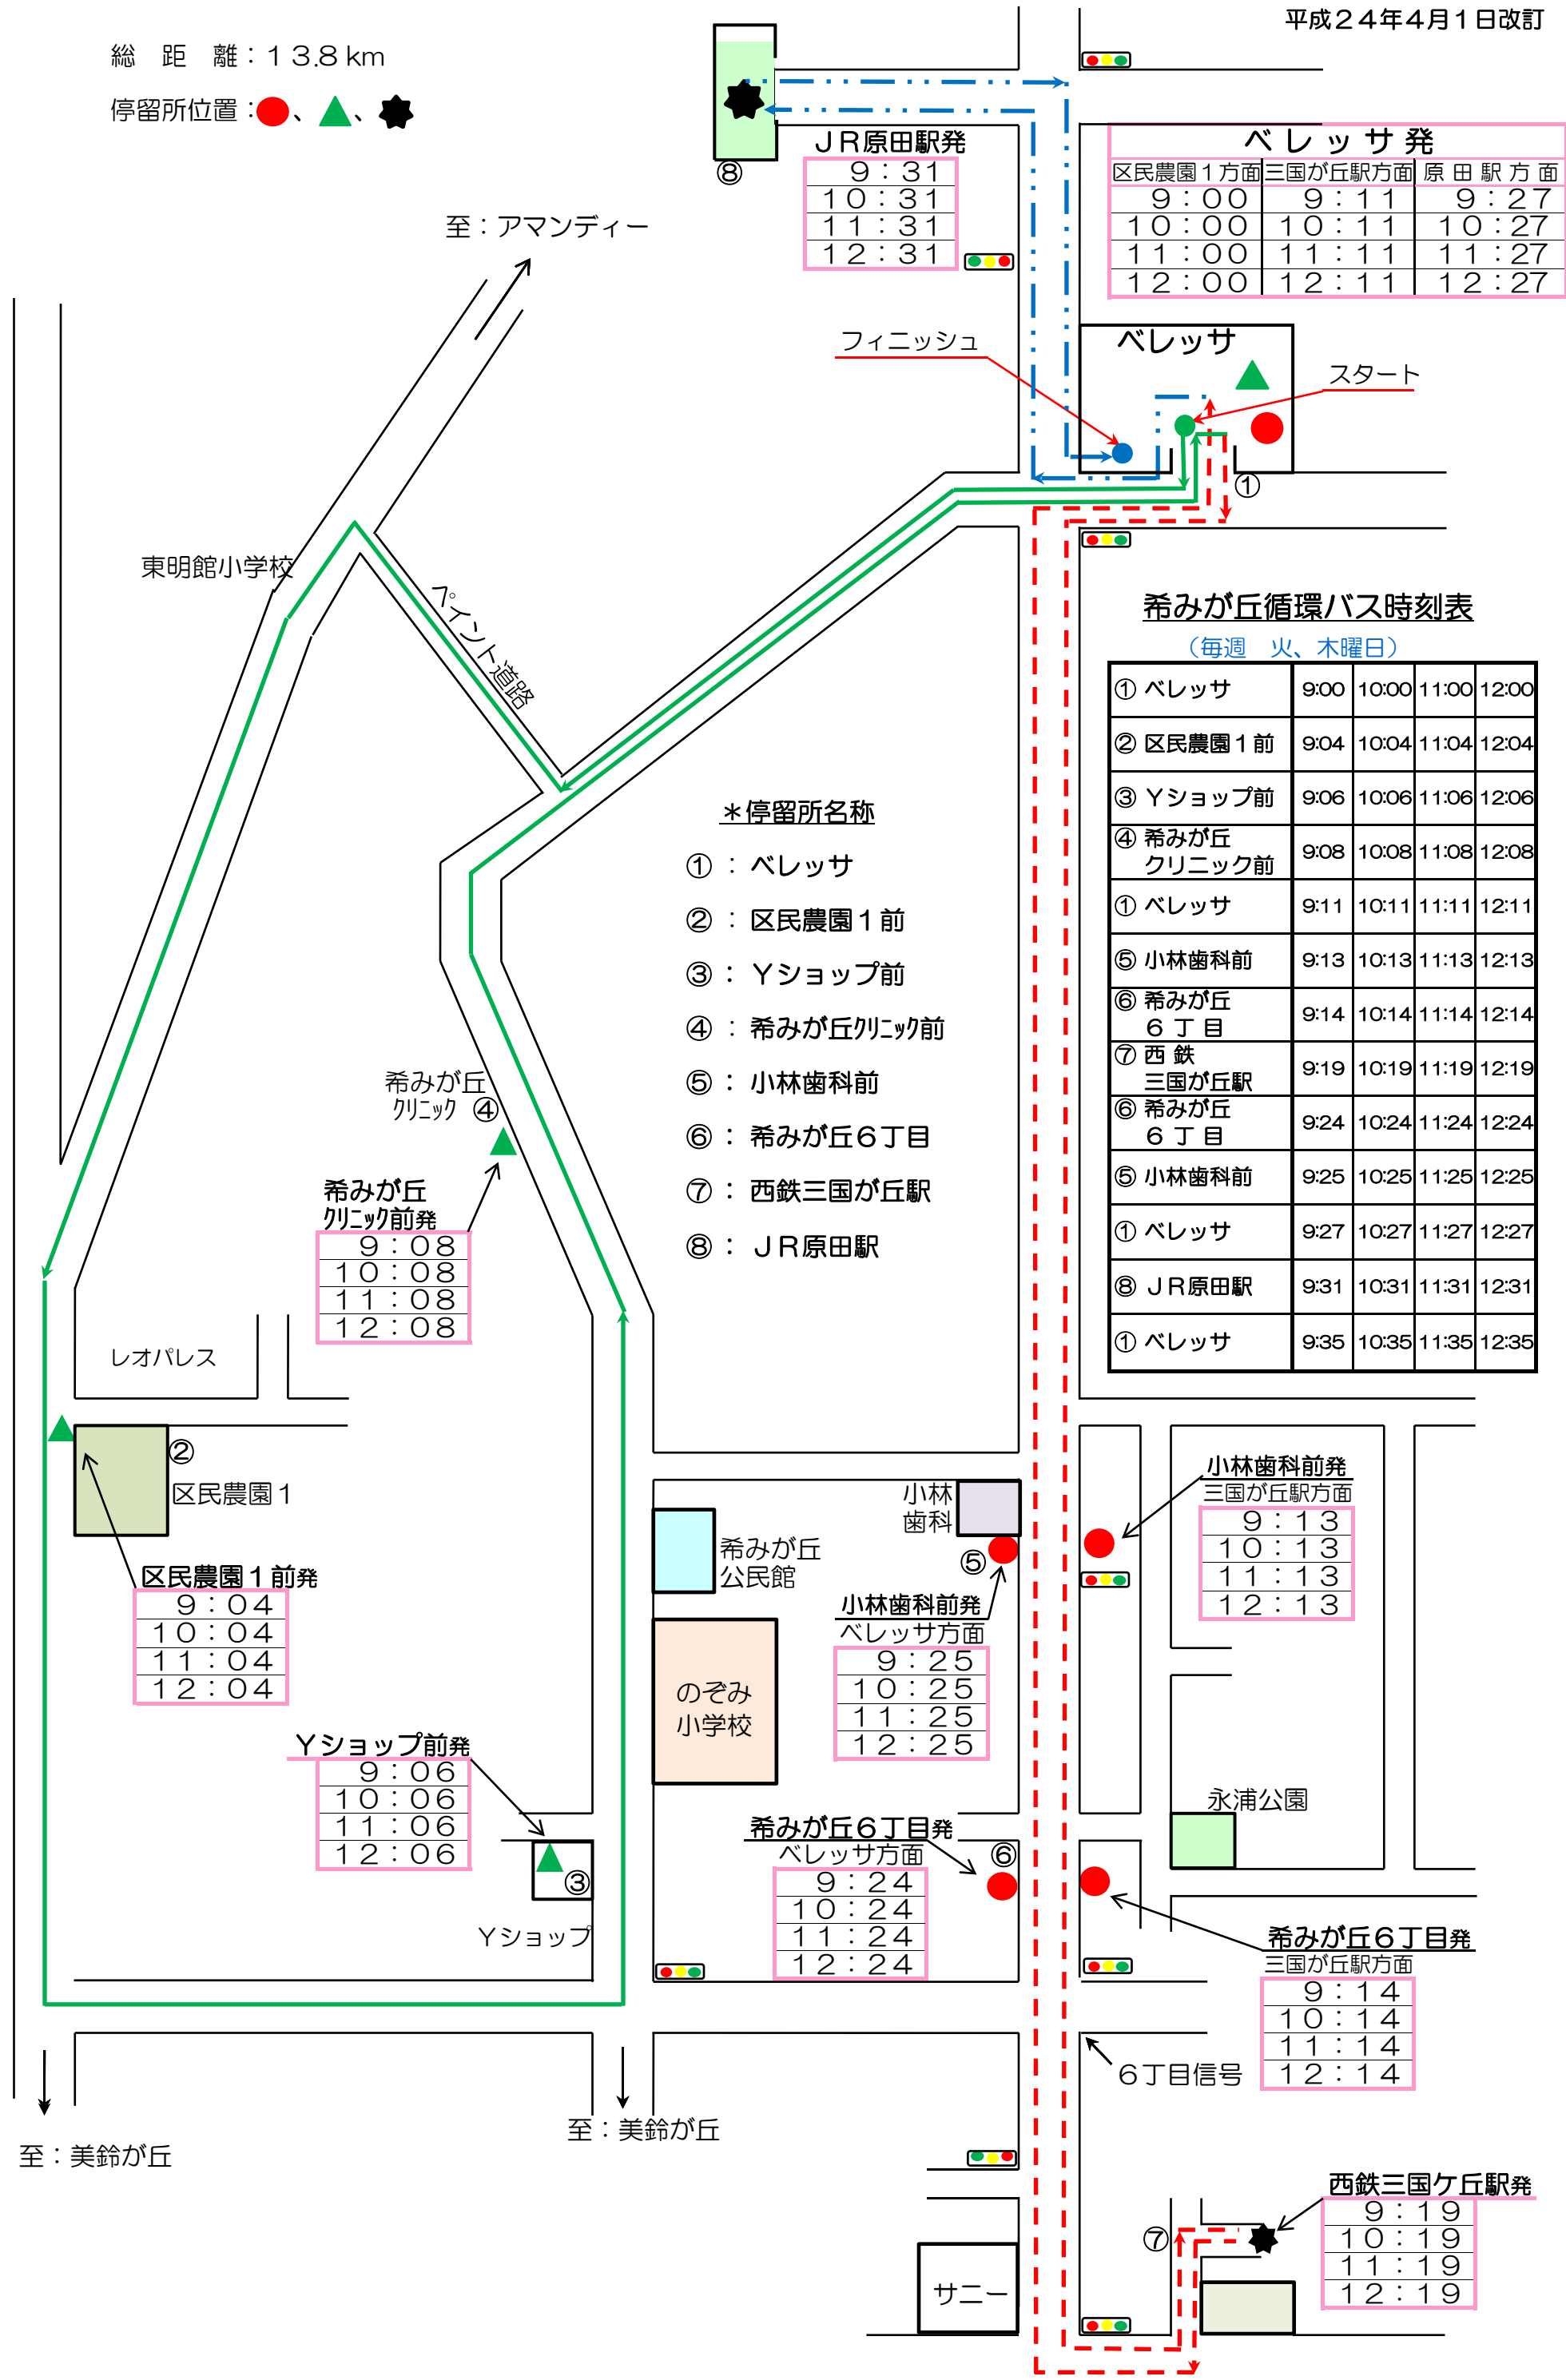

# 希みが丘循環バスルート&時刻表 (運行日: 火・木曜日)

平成24年4月1日改訂

総距離: 13.8 km

停留所位置: ●、▲、★

JR原田駅発

9:31
10:31
11:31
12:31

ベレッサ発

区民農園1方面	三国が丘駅方面	原田駅方面
9:00	9:11	9:27
10:00	10:11	10:27
11:00	11:11	11:27
12:00	12:11	12:27

## 希みが丘循環バス時刻表 (毎週 火、木曜日)

① ベレッサ	9:00	10:00	11:00	12:00
② 区民農園1前	9:04	10:04	11:04	12:04
③ Yショップ前	9:06	10:06	11:06	12:06
④ 希みが丘クリニック前	9:08	10:08	11:08	12:08
① ベレッサ	9:11	10:11	11:11	12:11
⑤ 小林歯科前	9:13	10:13	11:13	12:13
⑥ 希みが丘6丁目	9:14	10:14	11:14	12:14
⑦ 西鉄三国が丘駅	9:19	10:19	11:19	12:19
⑥ 希みが丘6丁目	9:24	10:24	11:24	12:24
⑤ 小林歯科前	9:25	10:25	11:25	12:25
① ベレッサ	9:27	10:27	11:27	12:27
⑧ JR原田駅	9:31	10:31	11:31	12:31
① ベレッサ	9:35	10:35	11:35	12:35

- \*停留所名称
- ①: ベレッサ
  - ②: 区民農園1前
  - ③: Yショップ前
  - ④: 希みが丘クリニック前
  - ⑤: 小林歯科前
  - ⑥: 希みが丘6丁目
  - ⑦: 西鉄三国が丘駅
  - ⑧: JR原田駅

希みが丘クリニック前発

9:08
10:08
11:08
12:08

区民農園1前発

9:04
10:04
11:04
12:04

Yショップ前発

9:06
10:06
11:06
12:06

小林歯科前発

9:13
10:13
11:13
12:13

希みが丘6丁目発

9:24
10:24
11:24
12:24

小林歯科前発

9:13
10:13
11:13
12:13

希みが丘6丁目発

9:14
10:14
11:14
12:14