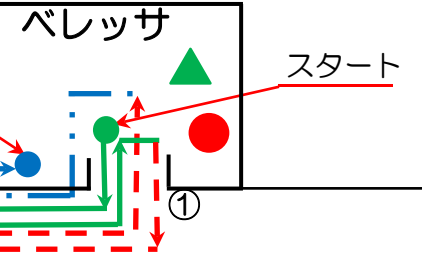

# 希みが丘循環バスルート&時刻表 (運行日: 火・木曜日)

平成24年4月1日改訂

総距離: 13.8 km

停留所位置: ●、▲、★

JR原田駅発

9:31
10:31
11:31
12:31

ベレッサ発

区民農園1方面	三国が丘駅方面	原田駅方面
9:00	9:11	9:27
10:00	10:11	10:27
11:00	11:11	11:27
12:00	12:11	12:27